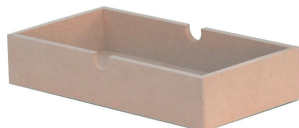

# stazione

It is the series of the natural desktop receipt miscellaneous goods using eco-friendly wood.

CDが12枚入る142mm角の正方形のボックスを基本に半分にしたり、倍にしたりして、積み木のように組み合わせられる、遊び心一杯の収納BOXを展開しました。  
文具、アクセサリ、ボトル、写真、ネガ、鉛筆、ノート、辞書、文庫本などトータルで机の上ですっきりと整頓します。選んで組み合わせさせてオリジナルな収納スペースが生まれます。  
独特のやさしい風合いのMDF(中質繊維板)で出来ています。ドイツE1規格をクリアしたホルムアルデヒドをほとんど含んでいない優しい素材です。

Z-01 トレーA  
127 × 135 × 37mm  
JAN 457013  
入数36

Z-02 トレーB  
127 × 135 × 60mm  
JAN 457020  
入数24

Z-03 トレーワイドC  
268 × 135 × 50mm  
JAN 457037  
入数12

Z-04 CDラック  
142 × 142 × 142mm  
JAN 457044  
入数12

Z-05 ボックス2段  
142 × 142 × 142mm  
JAN 457051  
入数12

Z-06 チェスト2段トレーA  
142 × 142 × 142mm  
JAN 457068  
入数12

Z-07 チェスト2段トレーB  
142 × 142 × 142mm  
JAN 457075  
入数12

Z-08 ボックス3段  
142 × 142 × 142mm  
JAN 457082  
入数12

Z-09 チェスト3段トレーA  
142 × 142 × 142mm  
JAN 457099  
入数12

Z-10 定規立て  
142 × 142 × 142mm  
JAN 457105  
入数12

Z-11 ボックス3段ロング  
142 × 142 × 284mm  
JAN 457112  
入数12

Z-12 チェスト3段ロング  
トレーA  
142 × 142 × 284mm  
JAN 457129  
入数12

Z-13 チェスト3段ロング  
トレーB  
142 × 142 × 284mm  
JAN 457136  
入数12