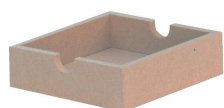

# stazione

It is the series of the natural desktop receipt miscellaneous goods using eco-friendly wood.

CDが12枚入る142mm角の正方形のボックスを基本に半分にしたり、倍にしたりして、積み木のように組み合わせられる、遊び心一杯の収納BOXを展開しました。  
文具、アクセサリ、ボトル、写真、ネガ、鉛筆、ノート、辞書、文庫本などトータルで机の上ですっきりと整頓します。選んで組み合わせさせてオリジナルな収納スペースが生まれます。  
独特のやさしい風合いのMDF(中質繊維板)で出来ています。ドイツE1規格をクリアしたホルムアルデヒドをほとんど含んでいない優しい素材です。

Z-01 トレーA  
127 × 135 × 37mm  
JAN 457013  
入数36

Z-02 トレーB  
127 × 135 × 60mm  
JAN 457020  
入数24

Z-03 トレーワイドC  
268 × 135 × 50mm  
JAN 457037  
入数12

Z-04 CDラック  
142 × 142 × 142mm  
JAN 457044  
入数12

Z-05 ボックス2段  
142 × 142 × 142mm  
JAN 457051  
入数12