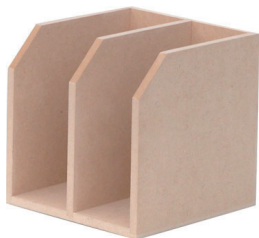

Z-10 定規立て  
142 × 142 × 142mm  
JAN 457105  
入数12

Z-11 ボックス3段ロング  
142 × 142 × 284mm  
JAN 457112  
入数12

Z-12 チェスト3段ロング  
トレーA  
142 × 142 × 284mm  
JAN 457129  
入数12

Z-13 チェスト3段ロング  
トレーB  
142 × 142 × 284mm  
JAN 457136  
入数12

Z-14 ボックス2段ワイド  
284 × 142 × 142mm  
JAN 457143  
入数12

Z-15 チェスト2段  
ワイドトレーC  
284 × 142 × 142mm  
JAN 457150  
入数12

Z-16 トレースタンド  
142 × 142 × 71mm  
JAN 457167  
入数12

Z-17 ペン立て  
142 × 71 × 71mm  
JAN 457174  
入数12

Z-18 トライアングル  
142 × 142 × 71mm  
JAN 457181  
入数12

Z-19 ブックスタンド  
スタンダード  
142 × 142 × 142mm  
JAN 457198  
入数12

Z-20 ブックスタンド  
ロング  
142 × 142 × 284mm  
JAN 457204  
入数12

Z-21 ディスプレイラックS  
142 × 71 × 142mm  
JAN 457211  
入数12