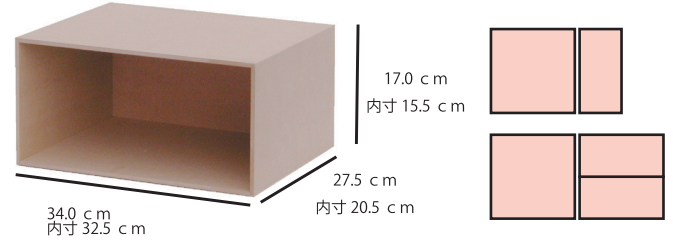

# 基本スペックは 34 × 34 × 27.5cm

最近の標準サイズ、A4。オフィスはもちろん、ご家庭や学校でもこのサイズがどんどん増えてきています。このA4サイズにとことんこだわって、展開していく新しい収納シリーズ、type A4。A4サイズファイルを縦に収納する場合や、ノートや書類を横に収納する場合、フロッピーディスク、MOディスク、CDを収納する場合、文具小物を収納する場合を想定して生まれてきたアイテムに今後、どんどん仲間を増やし、より便利に、より使いやすく広がっていく収納シリーズです。

ハーフスペックはその1/2

縦に使えばスリムになるハーフスペックは幅・奥行きが同じで高さがおおよそ1/2のサイズ。基本スペックと組み合わせが可能です。

G-101  
引出しトレイ M  
441012 28 入

G-102  
引出しトレイ S  
441029 36 入

G-103  
ファイルスタンド  
441036 32 入

G-104  
FD・MO・CD ストッカー  
441043 108 入