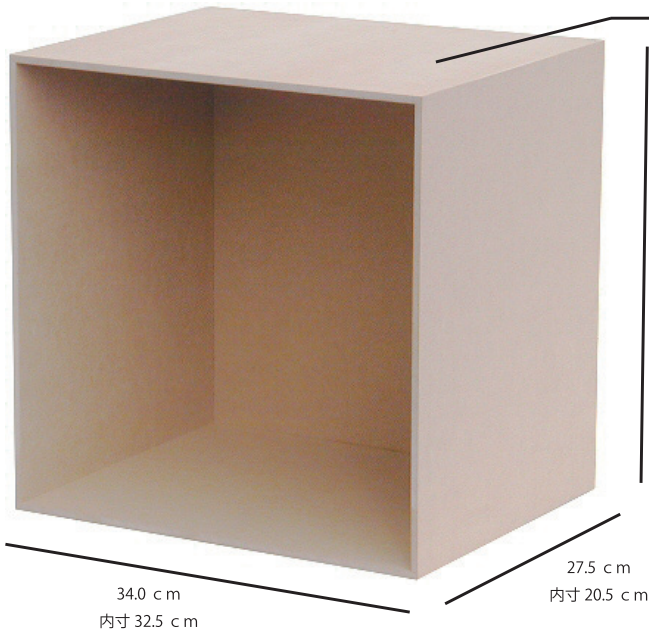

# 基本スペックは 34 × 34 × 27.5cm

最近の標準サイズ、A4。オフィスはもちろん、ご家庭や学校でもこのサイズがどんどん増えてきています。このA4サイズにとことんこだわって、展開していく新しい収納シリーズ、type A4。A4サイズファイルを縦に収納する場合や、ノートや書類を横に収納する場合、フロッピーディスク、MOディスク、CDを収納する場合、文具小物を収納する場合を想定して生まれてきたアイテムに今後、どんどん仲間を増やし、より便利に、より使いやすく広がっていく収納シリーズです。

ハーフスペックはその1/2

縦に使えばスリムになるハーフスペックは幅・奥行きが同じで高さがおおよそ1/2のサイズ。基本スペックと組み合わせが可能です。

G-101  
引出しトレイ M  
441012 28 入

G-102  
引出しトレイ S  
441029 36 入

G-103  
ファイルスタンド  
441036 32 入

G-104  
FD・MO・CD ストッカー  
441043 108 入